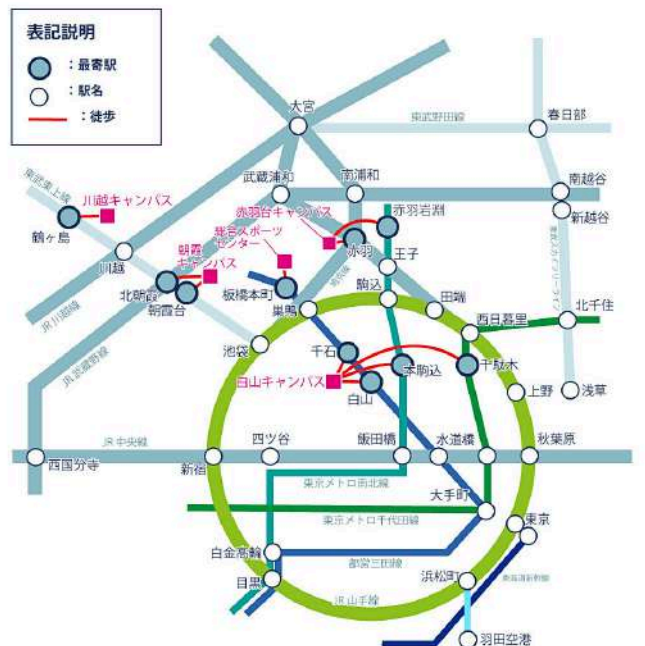

中学生

高校生

大学生

社会人

シニア

4. Academic Listening and Speaking

内容	リスニングとスピーキングに特化した講座です
レベル	不問
期間	④⑤ ※1日2時間×5日間
時間	午前=10:00-12:00 午後=14:00-16:00
開講方式	オンライン
授業方式	マンツーマンレッスン
受講料 ※教材費と事務手数料込み	15,800円 (税込)

大学生

社会人

シニア

5. Daily English Conversation

内容	「話す」ことに焦点を当てた気軽に始められる講座です
レベル	初級~中級
期間	7/29 (月) ~ 9/13 (金) ※1回30分×5回~20回
時間	平日9:00-19:30の間で30分刻み
開講方式	オンライン
授業方式	マンツーマンレッスン
受講料 ※教材費と事務手数料込み	5回コース=4,550円 (税込) 10回コース=8,300円 (税込) 15回コース=12,050円 (税込) 20回コース=15,800円 (税込)

小学生

中学生

高校生

大学生

社会人

シニア

6. ジュニア講座

内容	学年や学習経験問わず、少人数のクラスで楽しめる講座です
レベル	初級~初中級程度
期間	②③ ※小学生: 1日2時間×5日間 ※中高生: 1日3時間×5日間
時間	小学生=10:00-12:00 2コマ 中高生=13:00-16:00 3コマ
開講方式	対面 (白山・朝霞・赤羽台) ※赤羽台キャンパスは小学生のみ
授業方式	グループレッスン (1クラス4名)
受講料 ※教材費と事務手数料込み	小学生=10,800円 (税込) 中高生=15,800円 (税込)

小学生

中学生

高校生

7. Hello English at Toyo!

内容	楽しいゲームやアクティビティを通して、英語を学ぼう!
レベル	不問
期間	共通: 1回2時間完結 白山=7/30(火)、8/1(木)、8/19(月)、8/21(水)、8/23(金)、8/27(火) 朝霞=7/31(水)、8/2(金) 赤羽台=7/29(月)、7/31(水)、8/2(金) ※午前のみ
時間	午前=10:00-12:00 午後=14:00-16:00 ※白山と朝霞のみ
開講方式	対面 (白山・朝霞・赤羽台)
授業方式	グループレッスン (1クラス4名)
受講料 ※事務手数料込み	2,000円 (税込)

未就学児

小学生

【東洋大学キャンパス交通アクセス】

白山キャンパス: 白山駅 (都営地下鉄三田線) 徒歩5分
川越キャンパス: 鶴ヶ島駅 (東武東上線) 東口 徒歩約10分 (新西門まで)
朝霞キャンパス: 朝霞台駅 (東武東上線) 北口 徒歩10分
赤羽台キャンパス: 赤羽駅 (JR京浜東北線・埼京線・高崎線・宇都宮線) 西口 徒歩8分

▼アクセスについて詳細はこちら▼

<https://www.toyo.ac.jp/about/introducing/access/>

各キャンパスへのアクセス

SCAN ME

▼特設サイト▼

Toyo Achieve English特別講座サポートデスク

【講座内容やお申込みに関するお問い合わせ】

MAIL: u0000001310@toyo.jp

TEL: 03-3365-1449 (ECC法人事業課に繋がります)

営業時間: 平日9:00-18:00

特設サイト: <https://www.toyo-achieve-english.com/englishprogram/special>

※本講座は東洋大学と東洋大学グローバルサービス株式会社と株式会社ECCが連携して運営を行っております。