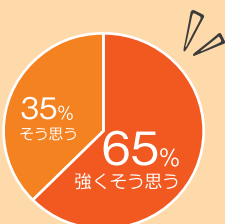

※週1回×10週間の計10回講座です。ご希望の曜日と開講時間をお選びください。
※詳しいスケジュールは裏面、またはウェブサイトを確認ください。

他キャンパスでの受講者の声

イベント講座で紹介を受けて、娘を通わせています。歌を
歌う時間があったり、ハロウィンやクリスマスなど季節に
関連した単語を学ぶ事が出来たりするので、毎週楽しみ
ながら通っています。講師の方が優しく指導して下さる
ので、娘は英語が大好きになりました。(7歳 保護者)

想像していたより楽しい雰
囲気で、毎週英語力の向
上を実感することができ、
出席する度にまた頑張ら
うと思えました。(17歳)

昨年度の受講者アンケート結果

※白山キャンパスで2022年度にご受講いただいた方への
アンケート結果から集計。

全体として
レッスンに満足している。

講師は明るく
親しみやすい。

親しみやすい講師と一緒に学ぶ!

子供から大人まで幅広い指導経験をもつ講師が指導を行
いますので、安心して受講出来ます。海外の生きた英語を赤羽
で学ぶチャンスです。