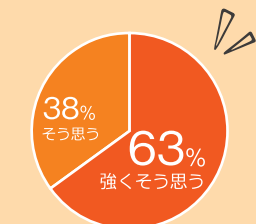

※週1回×10週間の計10回講座です。ご希望の曜日と開講時間をお選びください。
※詳しいスケジュールは裏面、またはウェブサイトを確認ください。

他キャンパスでの受講者の声

イベント講座で紹介を受けて、娘を通わせています。歌を
歌う時間があったり、ハロウィンやクリスマスなど季節に
関連した単語を学ぶ事が出来たりするので、毎週楽しみ
ながら通っています。講師の方が優しく指導して下さる
ので、娘は英語が大好きになりました。(7歳 保護者)

想像していたより楽しい雰
囲気で、毎週英語力の向
上を実感することができ、
出席する度にまた頑張ら
うと思えました。(17歳)

昨年度の受講者アンケート結果

※白山キャンパスで2022年度にご受講いただいた方への
アンケート結果から集計。

全体として
レッスンに満足している。

講師は明るく
親しみやすい。

親しみやすい講師と一緒に学ぶ!

子供から大人まで幅広い指導経験をもつ講師が指導を行
いますので、安心して受講出来ます。海外の生きた英語を赤羽
で学ぶチャンスです。