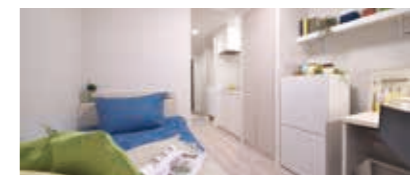

Nasic キャンパスヴィレッジ赤塚新町

学校までのアクセス 徒歩10分+電車10分+徒歩10分 合計30分

●東武東上線/下赤塚駅 徒歩10分
●東京メトロ有楽町線・副都心線/地下鉄赤塚駅 徒歩6分

特典 初年度礼金15万円→7.5万円(1年契約時)

Nasic 0120-749-070
TEL.03-5909-5749 FAX.03-3345-6716

定休日/営業時間
10月~1月 9:00~18:00/水曜休
2月~3月 9:00~18:00/無休

東洋大学グローバルサービス株式会社業務提携会社
学生情報センター首都圏リーシングセンター
〒163-0823 東京都新宿区西新宿2丁目4番1号 新宿NSビル23階

UniLife 0120-975-661
ikebukuro@unilife.co.jp
TEL 03-5950-7755 FAX 03-5950-7757

UniLife池袋店
〒171-0021 <営業日程・時間>詳細は、HP等でご確認ください。
東京都豊島区西池袋1-18-6 藤久ビル別館4F
JR・私鉄・地下鉄各線「池袋」駅西口より徒歩2分

国土交通大臣(5)第5716号(特約)(公社)全日本不動産協会(公社)不動産保証協会(2022)