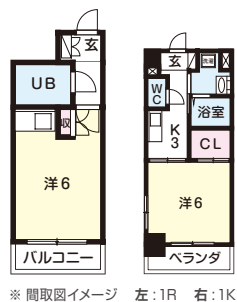

東洋大学 川越キャンパス 周辺の家賃相場情報

鶴ヶ島・川越 周辺エリア

東洋大学 川越キャンパス

東武東上線 鶴ヶ島駅下車
東口から 徒歩約10分(新西門まで)

急行電車 停車駅
普通・準急電車 停車駅

各駅家賃相場・定期代 (学生割引 1ヶ月分) 前提条件 ■ 1Rまたは1K ■ 専有面積約25㎡ ■ 一般的な単身用物件

キャンパス最寄駅 鶴ヶ島 25,000円~55,000円	霞ヶ関 25,000円~50,000円	定期代 (鶴ヶ島駅~霞ヶ関駅) 1,850円
	若葉 25,000円~50,000円	定期代 (鶴ヶ島駅~若葉駅) 1,590円
	川越 35,000円~60,000円	定期代 (鶴ヶ島駅~川越駅) 2,800円