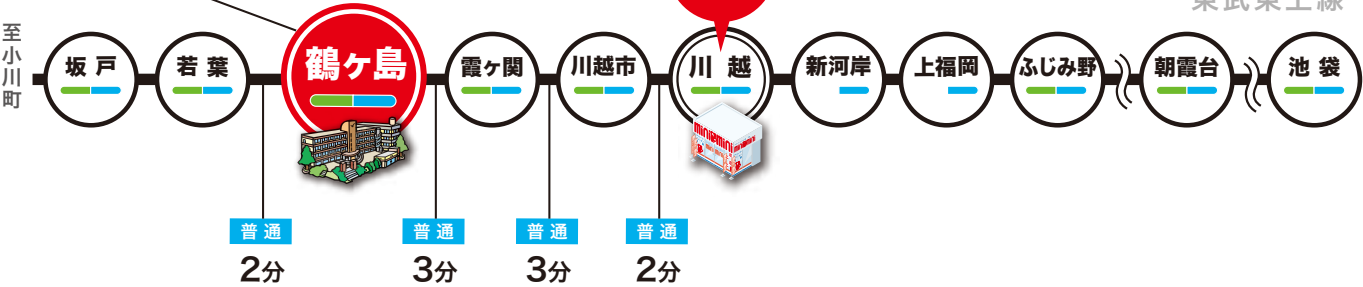

東洋大学 川越キャンパス 周辺の家賃相場情報

鶴ヶ島・川越 周辺エリア

東洋大学 川越キャンパス

東武東上線 鶴ヶ島駅下車
東口から 徒歩約10分(新西門まで)

急行電車 停車駅
普通・準急電車 停車駅

各駅家賃相場・定期代 (学生割引 1ヶ月分) 前提条件 ■ 1Rまたは1K ■ 専有面積約25㎡ ■ 一般的な単身用物件

キャンパス最寄駅 鶴ヶ島 25,000円~55,000円	霞ヶ関 25,000円~50,000円	定期代 (鶴ヶ島駅~霞ヶ関駅) 1,850円
	若葉 25,000円~50,000円	定期代 (鶴ヶ島駅~若葉駅) 1,590円
	川越 35,000円~60,000円	定期代 (鶴ヶ島駅~川越駅) 2,800円

駐車場のご用意はございません。お手数をおかけしますが、近隣のコインパーキングをご利用下さい。

東洋大学 周辺マップ 川越キャンパス

鶴ヶ島ってどんな街？
鶴ヶ島駅から東洋大学川越キャンパスの新西門まで徒歩10分(800m)。鶴ヶ島駅は閑静な住宅地で学生には勉強しやすい環境です。周辺にはスーパー、コンビニがあり生活しやすい環境でもあります。

鶴ヶ島駅周辺施設 (番号はMAP内に記載)

東洋大学 川越キャンパス 新入学生の皆様のためのお部屋探しのご案内