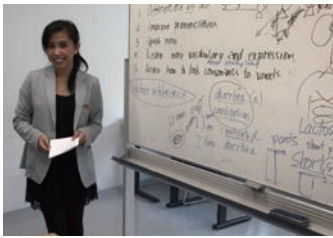

Toyo Achieve English 特別講座

Spring School at Toyo!!

5日間の短期集中英会話講座。国内にしながら留学体験!

● この講座について

フィリピンセブ島でNo.1の語学学校SMEAG校のレッスンスケジュールに沿った英会話授業!経験豊富で楽しい講師とレッスンを受講することができます!5日間みっちり受けていただく授業スタイルですので、短期間で英語力をつけたい方へおすすめ講座です。

Point2 マンツーマンレッスン

講師と1:1の授業になるので、自ら考え会話を進めていくことになります。誰でも最初は言葉が詰まって、うまく言えないこともあるでしょう。でも大丈夫です。講師達がうまくフォローしてくれるので徐々に自然と英語が出るようになっていきます。

Point3 ワークショップ

その日のレッスンの最後には他の受講生と一緒に、講師を主体にワークショップを開催します。内容は様々で、日本とフィリピンの文化、観光地や大学生活の違いなどを受講生と講師と共に発表し、お互いに国際交流を深めていきます。